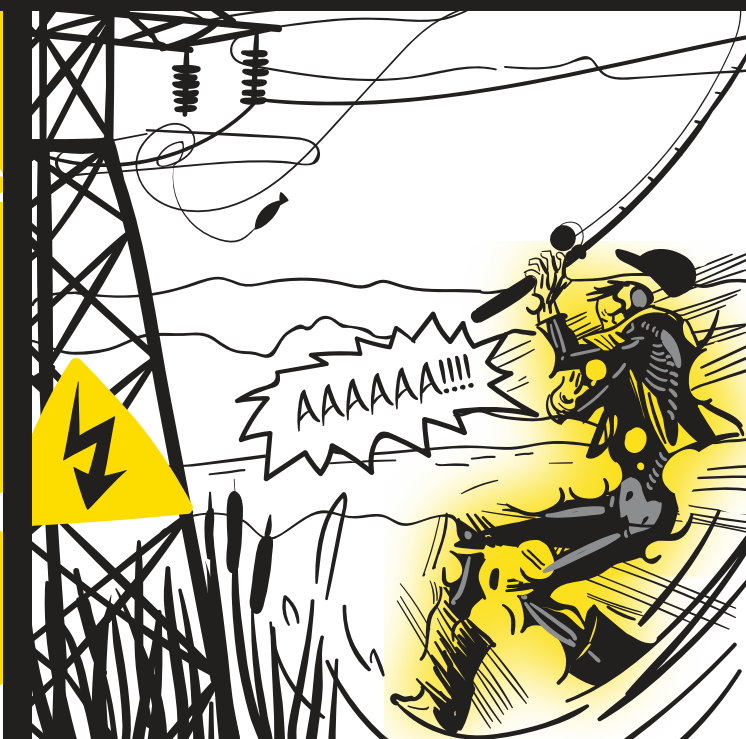

Рыбачить
рядом
с линиями
электропередачи
запрещено!

Рыбалка возле линий электропередачи смертельно опасна. Удочка является хорошим проводником. На тот свет.

8 800 2501 220

телефон горячей линии

#bezopasnost